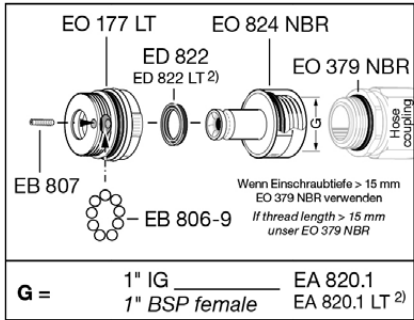

# ZVG 2 ACME / DISH / EURO

1) Zapfventil-Gehäuse wird nicht als Ersatzteil geliefert.  
 2) Für LT-Version, Spezialtype für kalte Gebiete bis -40°.

1) Nozzle body is not available as spare part.  
 2) For LT, Low Temperature type up to -40°.

Montagewerkzeuge / Assembly Tools		Seite/page
EW 28	f. EC 852	60
EW 29	f. EA 829	60
EW 30	f. EB 405	60
EW 38 DISH	f. EG 854	60