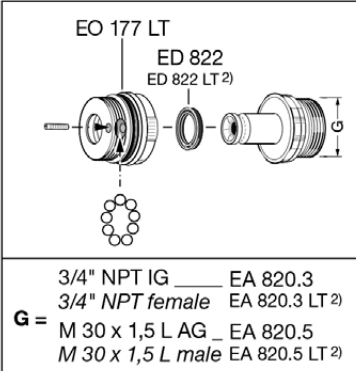

# ZVG 2 ACME / DISH / EURO

1) Zapfventil-Gehäuse wird nicht als Ersatzteil geliefert.  
 2) Für LT-Version, Spezialtype für kalte Gebiete bis -40°.

1) Nozzle body is not available as spare part.  
 2) For LT, Low Temperature type up to -40°.

Montagewerkzeuge / Assembly Tools		Seite/page
EW 28	f. EC 852	60
EW 29	f. EA 829	60
EW 30	f. EB 405	60
EW 38 DISH	f. EG 854	60