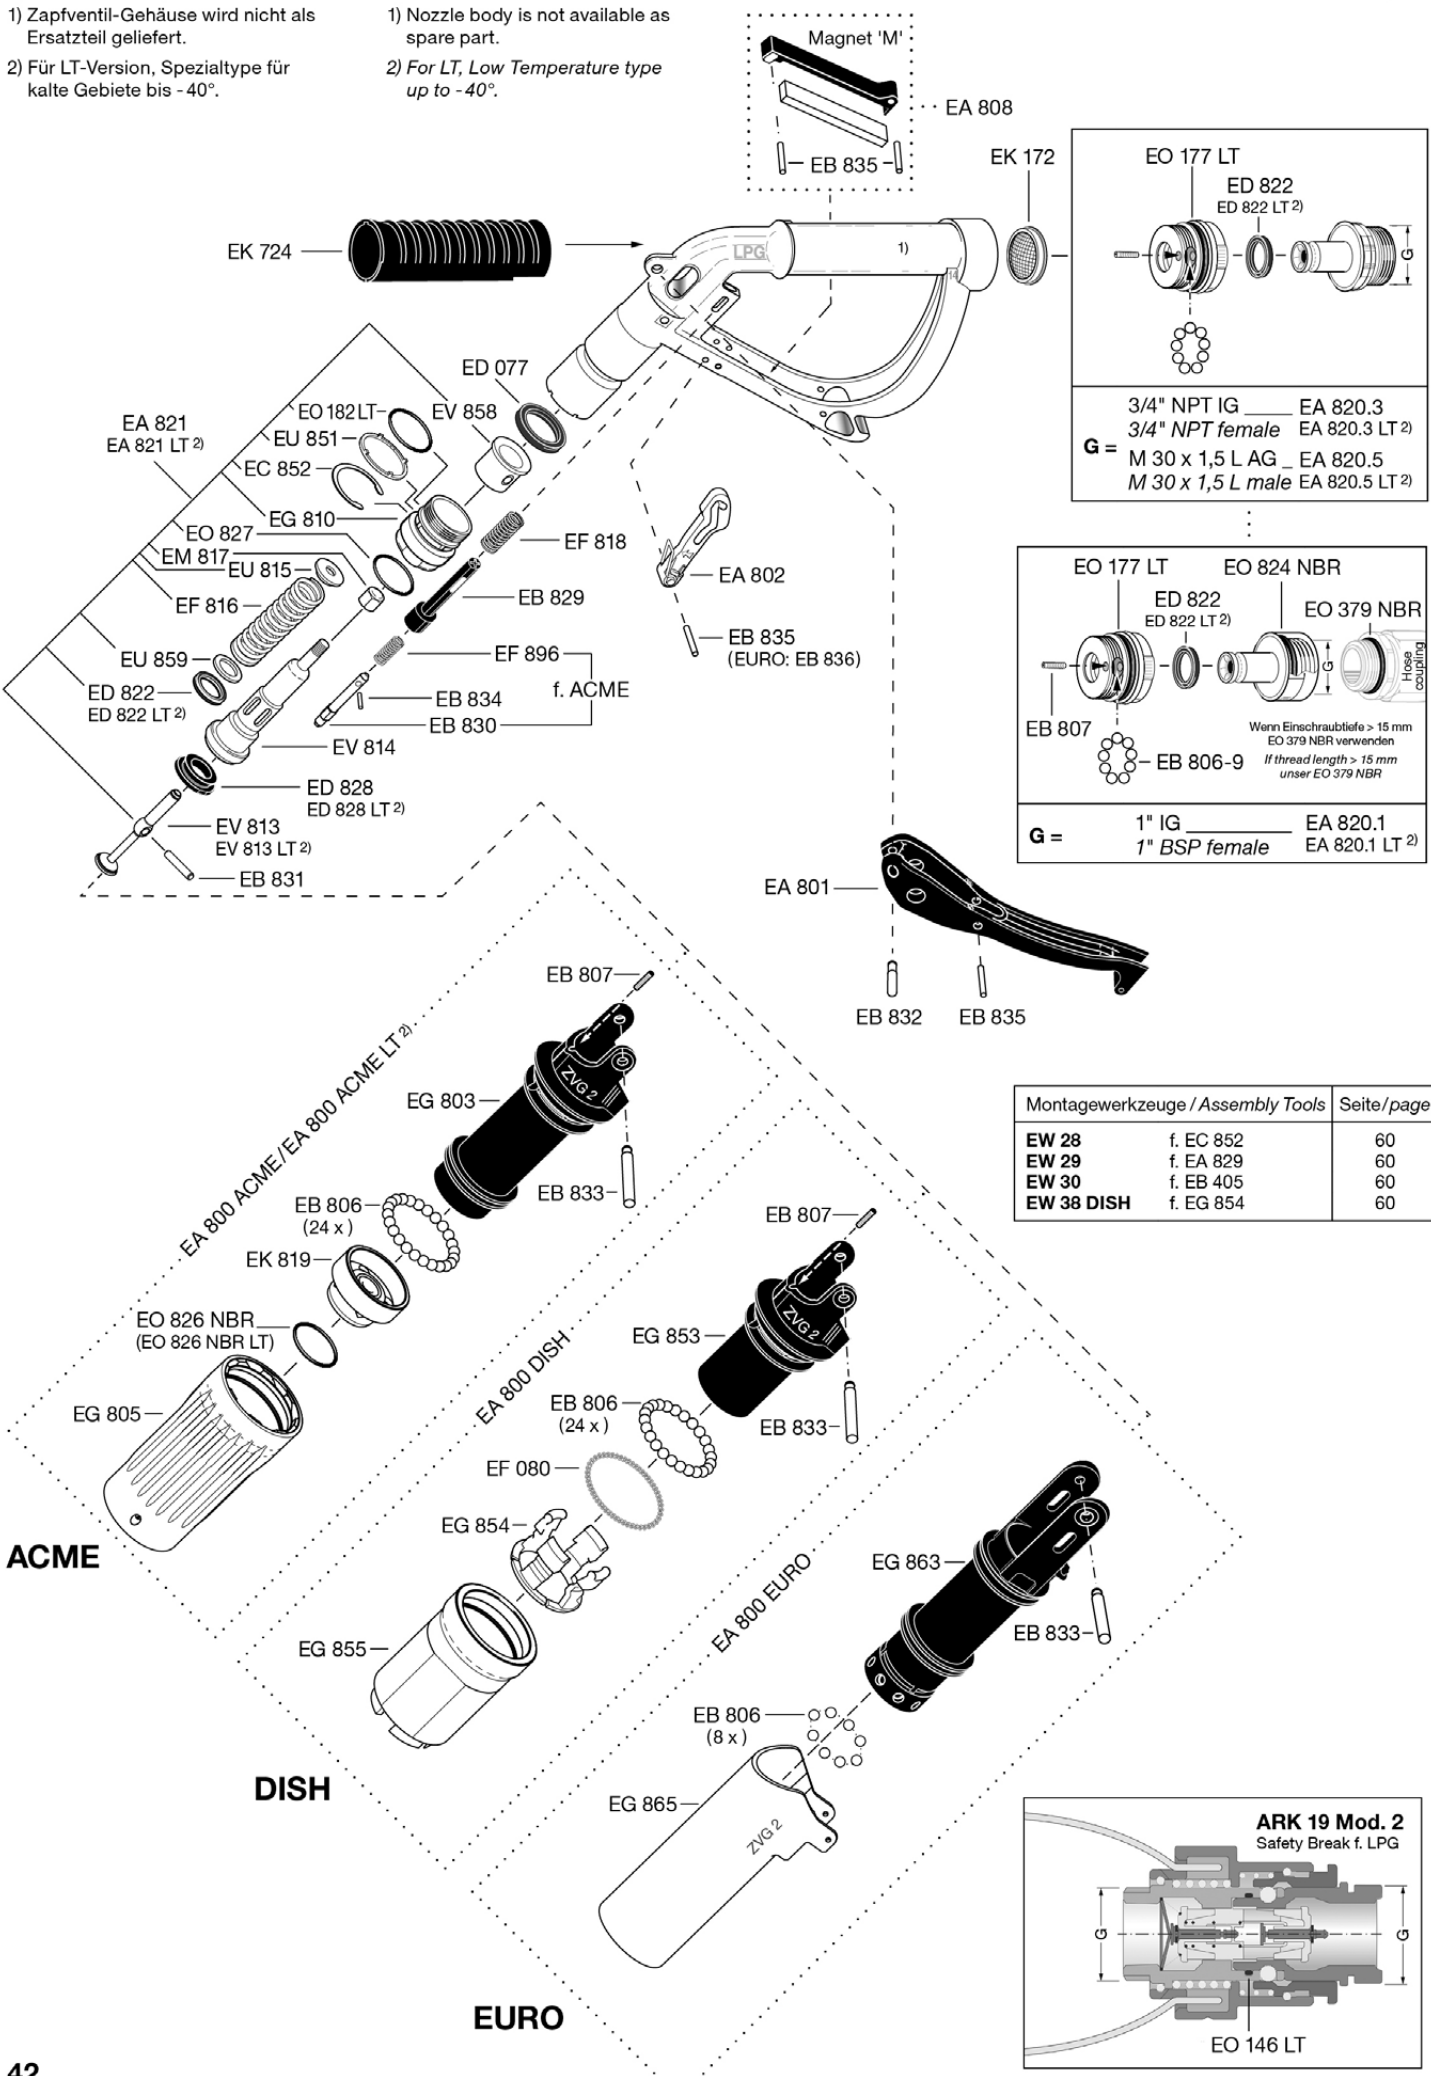

# ZVG 2 ACME / DISH / EURO

1) Zapfventil-Gehäuse wird nicht als Ersatzteil geliefert.  
 2) Für LT-Version, Spezialtype für kalte Gebiete bis -40°.

1) Nozzle body is not available as spare part.  
 2) For LT, Low Temperature type up to -40°.

Montagewerkzeuge / Assembly Tools		Seite/page
EW 28	f. EC 852	60
EW 29	f. EA 829	60
EW 30	f. EB 405	60
EW 38 DISH	f. EG 854	60