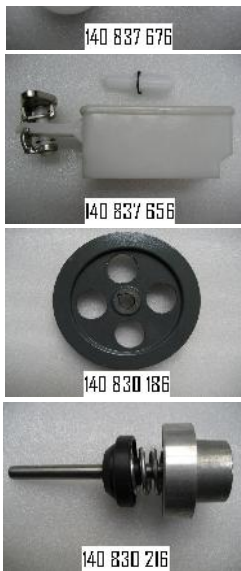

140837656 SCHWIMMER-SET Z. PUMPENBLOCK GPU-90
FLOAT SET FOR PUMP GPU-90

140830186 KEILRIEMENSCHIBE Z. PUMPENBL. GPU-90
PULLEY DISK FOR PUMP GPU-90

140830216 UMLAUFVENTIL Z. PUMPENBLOCK GPU-90
BYPASS VALVE FOR PUMP GPU-90

C+Meter Kits

140900526 DICHTUNGSSATZ C+METER STANDARD
SEALING SET FOR C+METER STANDARD

140900546 DICHTUNGSSATZ C+METER ALTERNATIVE KRAFTSTOFFE
SEALING SET FOR C+METER ALTERNATIVE FUELS