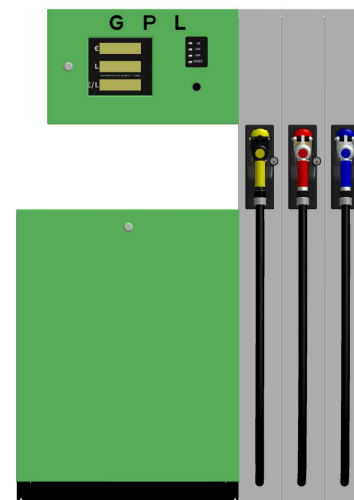

NBL 100

NBL 150

NBL 200

NBL 250

Serie NBL

Dimensioni

Montaggio sul Dispenser

Codice	Articolo	Materiale	Prezzo	Codice	Articolo	Materiale	Prezzo	Codice	Articolo	Materiale	Prezzo
NBL 0101	Corpo Porta Pistola Serie	ABS	39,00	NBL 0107	Reed Serie NBL		13,20	NBL 0113	Tappo Serie NBL	ABS	0,90
NBL 0102	Aggancio Pistola Serie	Acciaio	5,20	NBL 0108	Rondella Serie NBL	Acciaio	0,15	NBL 0114	Kit Reed Serie NBL		13,75
NBL 0103	Viti Aggancio Serie NBL	Acciaio	0,15	NBL 0109	Viti Fissaggio Serie NBL	Acciaio	0,15	NBL 0115	Kit Serratura Serie NBL		13,30
NBL 0104	Coperchio Serratura	ABS	0,80	NBL 0110	Dado Serie NBL	Acciaio	0,20	NBL 0116	Kit Aggancio Serie NBL		7,15
NBL 0105	Serratura Serie NBL	Ottone	9,80	NBL 0111	Supporto Serie NBL	Acciaio	0,80	NBL 0118	Spessore Serie NBL		25,00
NBL 0106	Perno Serratura Serie	Ottone	2,50	NBL 0112	Passacavo Serie NBL	ABS	0,65				