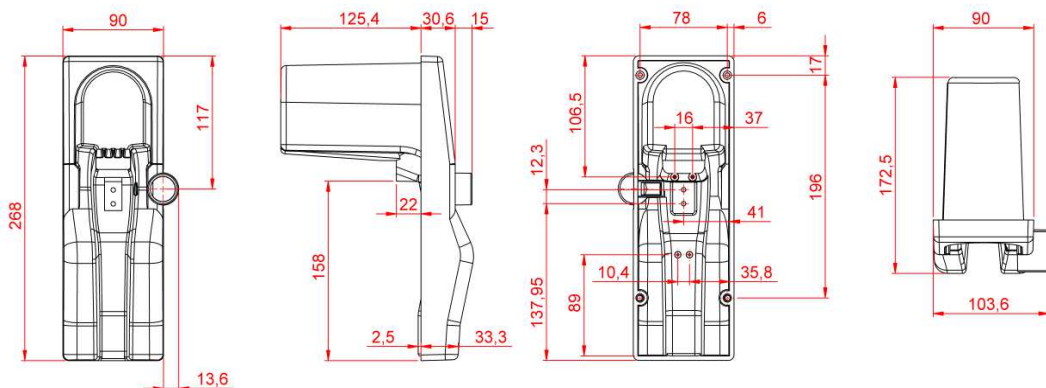

NBL 100

NBL 150

NBL 200

NBL 250

Serie NBL

Dimensioni

Montaggio sul Dispenser

Codice	Articolo	Materiale	Prezzo	Codice	Articolo	Materiale	Prezzo	Codice	Articolo	Materiale	Prezzo
NBL 0101	Corpo Porta Pistola Serie	ABS	39,00	NBL 0107	Reed Serie NBL		13,20	NBL 0113	Tappo Serie NBL	ABS	0,90
NBL 0102	Aggancio Pistola Serie	Acciaio	5,20	NBL 0108	Rondella Serie NBL	Acciaio	0,15	NBL 0114	Kit Reed Serie NBL		13,75
NBL 0103	Viti Aggancio Serie NBL	Acciaio	0,15	NBL 0109	Viti Fissaggio Serie NBL	Acciaio	0,15	NBL 0115	Kit Serratura Serie NBL		13,30
NBL 0104	Coperchio Serratura	ABS	0,80	NBL 0110	Dado Serie NBL	Acciaio	0,20	NBL 0116	Kit Aggancio Serie NBL		7,15
NBL 0105	Serratura Serie NBL	Ottone	9,80	NBL 0111	Supporto Serie NBL	Acciaio	0,80	NBL 0118	Spessore Serie NBL		25,00
NBL 0106	Perno Serratura Serie	Ottone	2,50	NBL 0112	Passacavo Serie NBL	ABS	0,65				