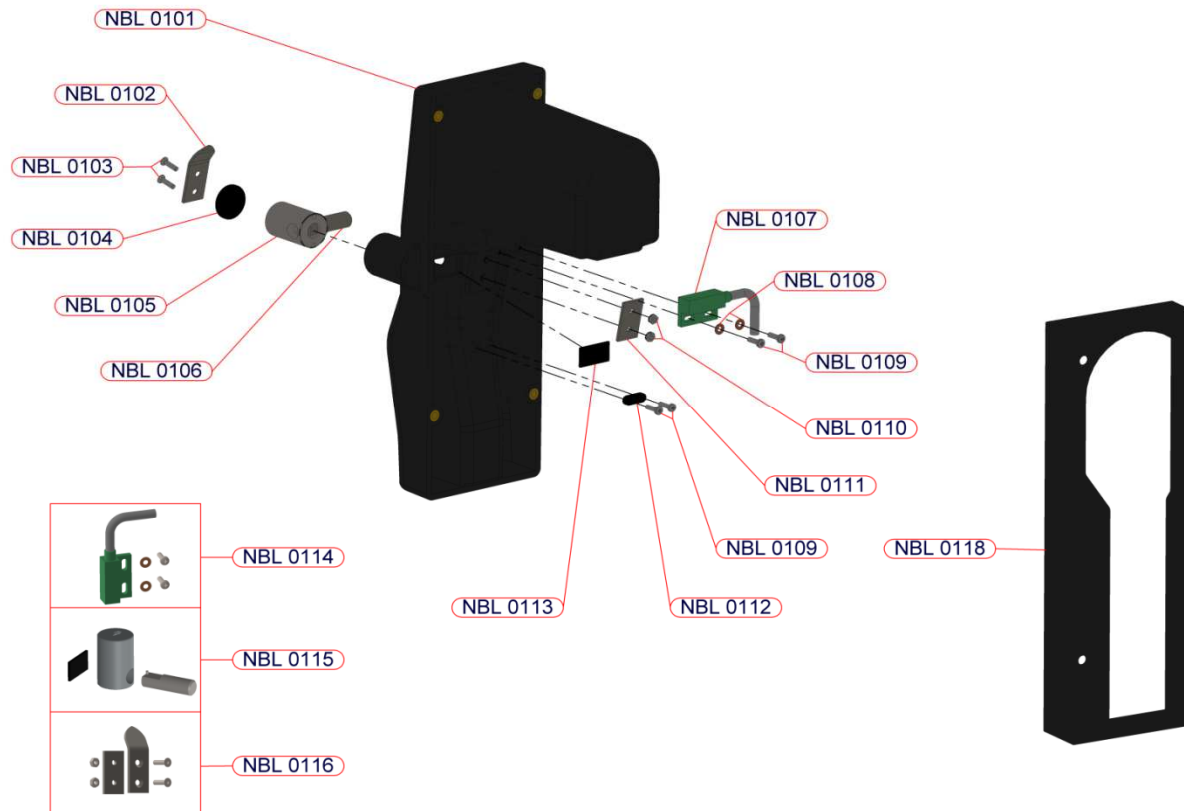

NBL 100

NBL 150

NBL 200

NBL 250

Serie NBL

Dimensioni

Montaggio sul Dispenser

Codice	Articolo	Materiale	Prezzo	Codice	Articolo	Materiale	Prezzo	Codice	Articolo	Materiale	Prezzo
NBL 0101	Corpo Porta Pistola Serie	ABS	39,00	NBL 0107	Reed Serie NBL		13,20	NBL 0113	Tappo Serie NBL	ABS	0,90
NBL 0102	Aggancio Pistola Serie	Acciaio	5,20	NBL 0108	Rondella Serie NBL	Acciaio	0,15	NBL 0114	Kit Reed Serie NBL		13,75
NBL 0103	Viti Aggancio Serie NBL	Acciaio	0,15	NBL 0109	Viti Fissaggio Serie NBL	Acciaio	0,15	NBL 0115	Kit Serratura Serie NBL		13,30
NBL 0104	Coperchio Serratura	ABS	0,80	NBL 0110	Dado Serie NBL	Acciaio	0,20	NBL 0116	Kit Aggancio Serie NBL		7,15
NBL 0105	Serratura Serie NBL	Ottone	9,80	NBL 0111	Supporto Serie NBL	Acciaio	0,80	NBL 0118	Spessore Serie NBL		25,00
NBL 0106	Perno Serratura Serie	Ottone	2,50	NBL 0112	Passacavo Serie NBL	ABS	0,65				