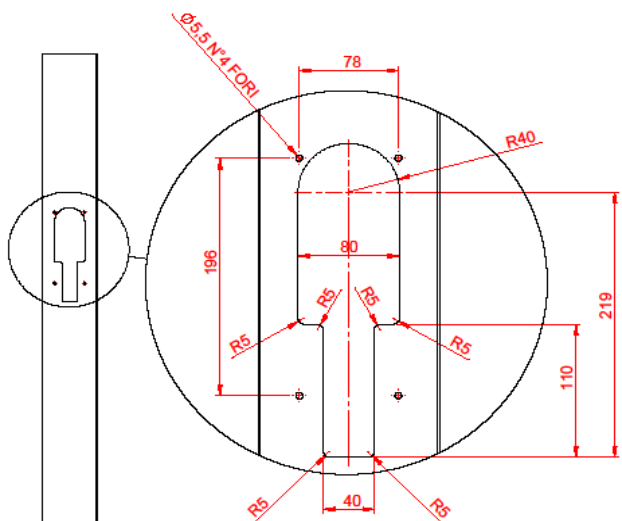

NBL 100

NBL 150

NBL 200

NBL 250

Serie NBL

Dimensioni

Montaggio sul Dispenser

Codice	Articolo	Materiale	Prezzo	Codice	Articolo	Materiale	Prezzo	Codice	Articolo	Materiale	Prezzo
NBL 0101	Corpo Porta Pistola Serie	ABS	39,00	NBL 0107	Reed Serie NBL		13,20	NBL 0113	Tappo Serie NBL	ABS	0,90
NBL 0102	Aggancio Pistola Serie	Acciaio	5,20	NBL 0108	Rondella Serie NBL	Acciaio	0,15	NBL 0114	Kit Reed Serie NBL		13,75
NBL 0103	Viti Aggancio Serie NBL	Acciaio	0,15	NBL 0109	Viti Fissaggio Serie NBL	Acciaio	0,15	NBL 0115	Kit Serratura Serie NBL		13,30
NBL 0104	Coperchio Serratura	ABS	0,80	NBL 0110	Dado Serie NBL	Acciaio	0,20	NBL 0116	Kit Aggancio Serie NBL		7,15
NBL 0105	Serratura Serie NBL	Ottone	9,80	NBL 0111	Supporto Serie NBL	Acciaio	0,80	NBL 0118	Spessore Serie NBL		25,00
NBL 0106	Perno Serratura Serie	Ottone	2,50	NBL 0112	Passacavo Serie NBL	ABS	0,65				