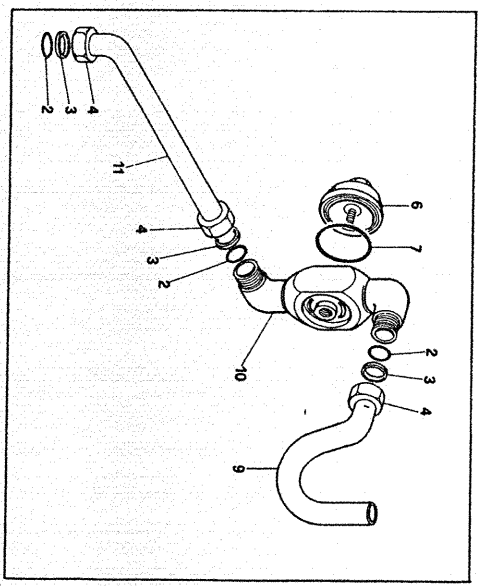

Versione ESSO, Lato 901 ESSO type. 901 side. Version ESSO, C046 901.