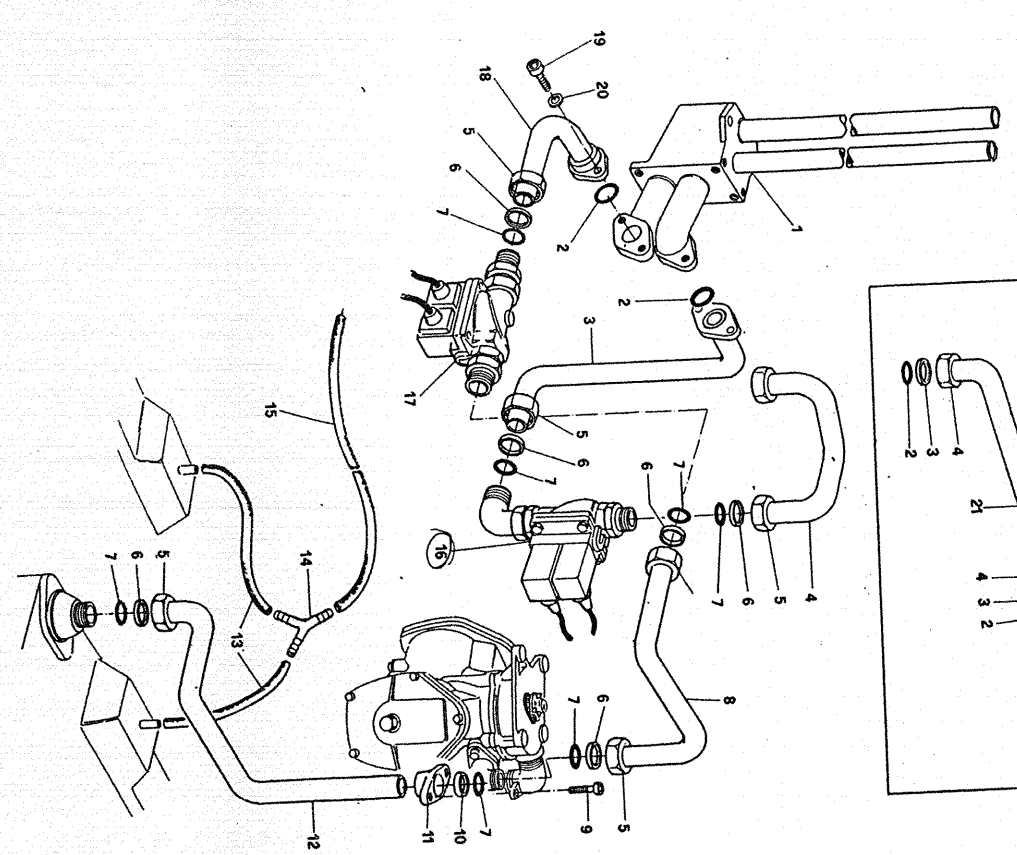

REV. 00

ED. 1/88

PAG. 1/1

TUBAZIONI E RACCORDERIE
PIPES AND FITTINGS
CANALISATION ET RACCORDS

Pos.	Cod. No.	Descrizione	Description	Description			N.
				Manchon	Joint	REV.	
1	TLO 1351507	Manica	Sleeve				1
2	KHA 037683618	Guarnizione	Gasket	Joint			2
3	TLO 40686	Tubo	Pipe	Tube			1
4	TLP 41412	Tubo	Pipe	Tube			1
5	TUV 31840	Dado speciale	Special nut	Ecrou special			9
6	TLZ 32257	Anello	Ring	Annneau			10
7	KHA 031402618	Guarnizione	Gasket	Joint			1
8	TLP 40682	Tubo	Pipe	Tube			4
9	HCH 080400110	Vite M8x40 UNI 5931	Screw M8x40 UNI 5931	Vis M8x40 UNI 5931			4
10	TLZ 38557	Anello	Ring	Annneau			3
11	TUV 34941	Chiavra di tenuta	Fitting	Raccord			2
12	TLP 40580	Tubo	Pipe	Tube			2
13	TLZ 40295	Tubo flessibile	Hose	Tube flexible			AR,
14	TLZ 32856	Raccordo a tre vie	Union tee	Raccord de trois voies			1
15	TLZ 20295	Tubo flessibile	Hose	Tube flexible			AR
16	TLO 1301901	Elettrovalvola	Solenoid valve	Electrovanne			1
17	TLO 1301900	Elettrovalvola	Solenoid valve	Electrovanne			1
18	TLO 40684	Tubo	Pipe	Tube			4
19	TLP 36784	Vite M6x20	Screw M6x20	Vis M6x20			4
20	FNP 030570110	Rosetta ø 6,7 UNI 1751	Washer ø 6,7 UNI 1751	Rondelle ø 6,7 UNI 1751			2
21	TLP 41875	Tubo	Pipe	Tube			2
22	TLO 41810	Atracco filtro	Filter support	Support filtre			2
23	TLZ 21818	Guarnizione	Gasket	Joint			2
24	TLM 21812	Coperchio	Cover	Couvercle			2
25	TLP 41872	Tubo	Pipe	Tube			2

NuovoPignone		TUBAZIONI E RACCORDERIE PIPES AND FITTINGS CANALISATION ET RACCORDS		TOL 05515				
Pos.	Cod. No.	Descrizione	Description	Tube	PAQ. 22	ED. 1/88	REV. 00	N.
1	TL.P 41813	Tubo	Pipe	Tube				1
2	KHA 031402518	Guarnizione	Gasket	Joint				6
3	TLZ 32257	Anello	Ring	Anneau				6
4	TLV 31840	Dado	Nut	Ecrou				6
5	TL.P 41872	Tubo	Pipe	Tube				1
6	TL.M 45059	Coperchio	Cover	Couvercle				3
7	TLZ 21878	Guarnizione	Gasket	Joint				3
8	TLO 41870	Attacco filtro	Filter mount	Raccord pour filtre				1
9	TL.P 41888	Tubo	Pipe	Tube				1
10	TLO 41887	Attacco filtro	Filter mount	Raccord pour filtre				1
11	TL.P 41889	Tubo	Pipe	Tube				1