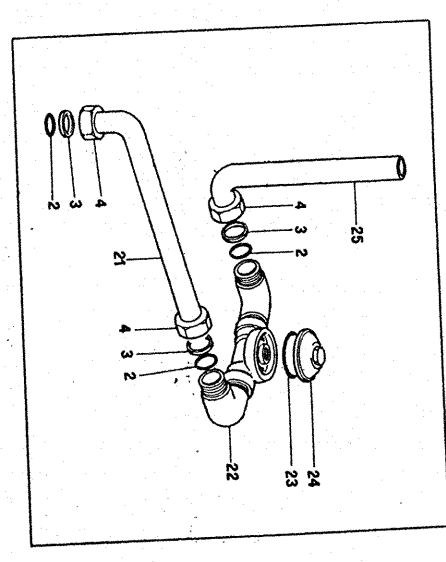

REV. 00

ED. 1/88

PAG. 1/1

TUBAZIONI E RACCORDERIE
PIPES AND FITTINGS
CANALISATION ET RACCORDS

Pos.	Cod. No.	Descrizione	Description	Description			N.
				Manchon	Joint	REV.	
1	TLO 1351507	Manica	Sleeve				1
2	KHA 037683618	Guarnizione	Gasket	Joint			2
3	TLO 40686	Tubo	Pipe	Tube			1
4	TLP 41412	Tubo	Pipe	Tube			1
5	TUV 31840	Dado speciale	Special nut	Ecrou special			9
6	TLZ 32257	Anello	Ring	Annneau			10
7	KHA 031402618	Guarnizione	Gasket	Joint			1
8	TLP 40682	Tubo	Pipe	Tube			4
9	HCH 080400110	Vite M8x40 UNI 5931	Screw M8x40 UNI 5931	Vis M8x40 UNI 5931			4
10	TLZ 38557	Anello	Ring	Annneau			3
11	TUV 34941	Chiavra di tenuta	Fitting	Raccord			2
12	TLP 40580	Tubo	Pipe	Tube			2
13	TLZ 40295	Tubo flessibile	Hose	Tube flexible			AR,
14	TLZ 32856	Raccordo a tre vie	Union tee	Raccord de trois voies			1
15	TLZ 20295	Tubo flessibile	Hose	Tube flexible			AR
16	TLO 1301901	Elettrovalvola	Solenoid valve	Electrovanne			1
17	TLO 1301900	Elettrovalvola	Solenoid valve	Electrovanne			1
18	TLO 40684	Tubo	Pipe	Tube			4
19	TLP 36784	Vite M6x20	Screw M6x20	Vis M6x20			4
20	FNP 030570110	Rosetta ø 6,7 UNI 1751	Washer ø 6,7 UNI 1751	Rondelle ø 6,7 UNI 1751			2
21	TLP 41875	Tubo	Pipe	Tube			2
22	TLO 41810	Atracco filtro	Filter support	Support filtre			2
23	TLZ 21818	Guarnizione	Gasket	Joint			2
24	TLM 21812	Coperchio	Cover	Couvercle			2
25	TLP 41872	Tubo	Pipe	Tube			2

NuovoPignone		TUBAZIONI E RACCORDERIE PIPES AND FITTINGS CANALISATION ET RACCORDS		TOL 05515				
Pos.	Cod. No.	Descrizione	Description	Tube	PAQ. 22	ED. 1/88	REV. 00	N.
1	TL.P 41813	Tubo	Pipe	Tube				1
2	KHA 031402518	Guarnizione	Gasket	Joint				6
3	TLZ 32257	Anello	Ring	Anneau				6
4	TLV 31840	Dado	Nut	Ecrou				6
5	TL.P 41872	Tubo	Pipe	Tube				1
6	TL.M 45059	Coperchio	Cover	Couvercle				3
7	TLZ 21878	Guarnizione	Gasket	Joint				3
8	TLO 41870	Attacco filtro	Filter mount	Raccord pour filtre				1
9	TL.P 41888	Tubo	Pipe	Tube				1
10	TLO 41887	Attacco filtro	Filter mount	Raccord pour filtre				1
11	TL.P 41889	Tubo	Pipe	Tube				1