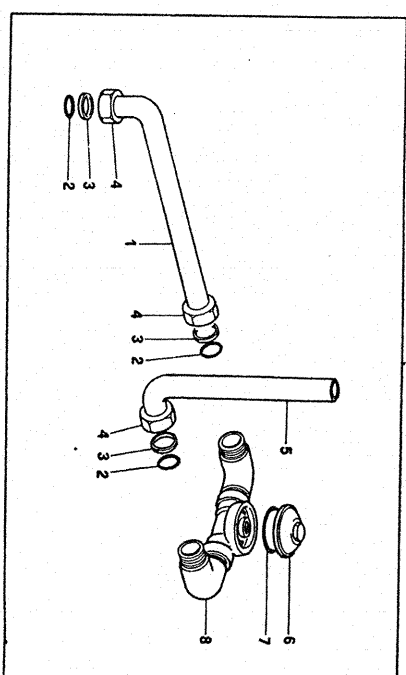

NuovoPignone		TUBAZIONI E RACCORDERIE PIPES AND FITTINGS CANALISATION ET RACCORDS		TOL 05515				
Pos.	Cod. No.	Descrizione	Description	Tube	PAQ. 22	ED. 1/88	REV. 00	N.
1	TL.P 41813	Tubo	Pipe	Tube				1
2	KHA 031402518	Guarnizione	Gasket	Joint				6
3	TLZ 32257	Anello	Ring	Anneau				6
4	TLV 31840	Dado	Nut	Ecrou				6
5	TL.P 41872	Tubo	Pipe	Tube				1
6	TL.M 45059	Coperchio	Cover	Couvercle				3
7	TLZ 21878	Guarnizione	Gasket	Joint				3
8	TLO 41870	Attacco filtro	Filter mount	Raccord pour filtre				1
9	TL.P 41888	Tubo	Pipe	Tube				1
10	TLO 41887	Attacco filtro	Filter mount	Raccord pour filtre				1
11	TL.P 41889	Tubo	Pipe	Tube				1

NuovoPignone		TUBAZIONI E RACCORDERIE PIPES AND FITTINGS CANALISATION ET RACCORDS		TOL 05516		
PAQ.	ED.	REV.	N.	PAQ.	ED.	REV.
22	1/88	00		22	1/88	00

Versione ESSO, Lato 501 ESSO type. 501 side. Version ESSO, C046 501.